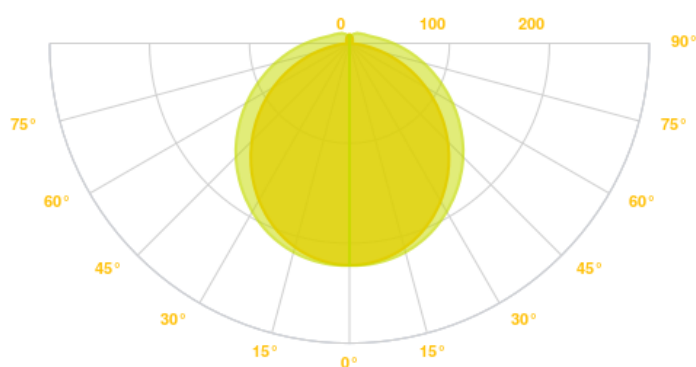

## VLASTNOSTI PRODUKTU

**Výkon svietidla** 59W

**Svetelný tok** 5940lm

**Teplota svetla** 4000K

**Uhol vyžarovania** 120°

**Životnosť** 30000h

**Napájacie napätie** 230V/50Hz

**Možnosti montáže** Nástenná, Stropná

## VYŽAROVACIA KRIVKA

## DOSTUPNÉ VARIANTY

Interný kód	Výkon	Lumen	Teplota	CRI	IP krytie	Farba	Optika	Ovládanie	Rozmery (cm)
PL60053228805	59W	5940lm	4000K	>80	IP44	BIELA, RAL: 9003	120°		D 1155 x Š 145 x V 70